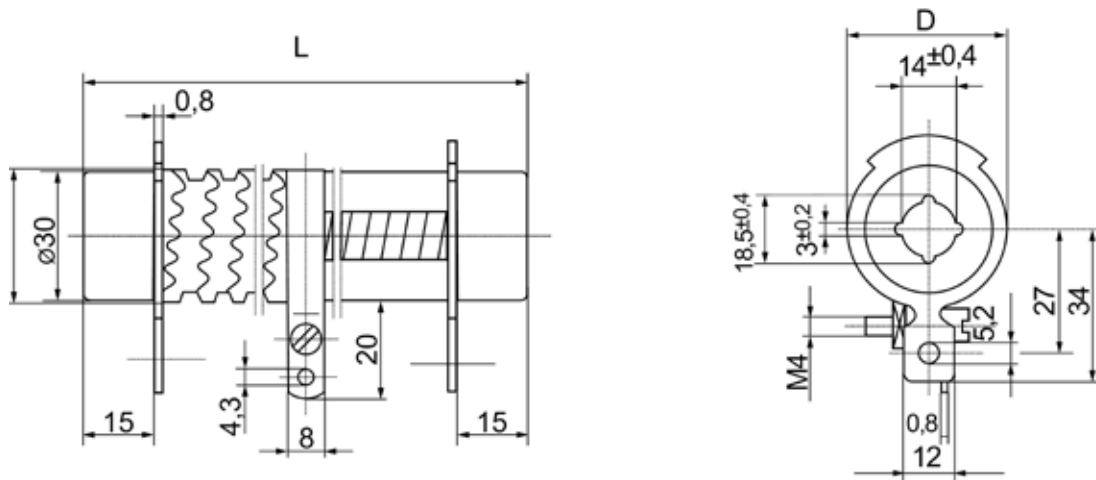

Zementierte Drahtwiderstände mit gewelltem Band oder Draht und verstellbarer Abgreifschelle

Cement-coated wire-wound resistors with corrugated ribbon or round wire and adjustable lug

Résistances bobinées cimentées avec ruban ondulé ou fil circulaire et collier ajustable

Typ - type: ZSB...V

widap

Bauform Style Modèle	ZSB 30x100 V	ZSB 30x133 V	ZSB 30x165 V	ZSB 30x215 V	ZSB 30x265 V	ZSB 30x330 V	
Widerstandsbereich - Wellband Resistance range . corr. ribbon Plage de valeurs – ruban ondulé	R10 -	R15 -	R20 -	R27 -	R30 -	R39 -	
Widerstandsbereich - Draht Resistance range – round wire Plage de valeurs – fil circ.	8R2 9R1 -	12R 13R -	16R 18R -	24R 27R -	27R 30R -	36R 39R -	
Widerstandswert-Toleranzen Resistance tolerances Tolérances sur la résistance	K (± 10%)						
Nennlast Power rating Puissance nominale	55 W	75 W	90 W	120 W	145 W	180 W	
Belastbarkeit bei Dissipation at Puissance à	$\vartheta_u = 200\text{ °C}$ $\vartheta_u = 40\text{ °C}$ $\vartheta_o = 200\text{ °C}$ $\vartheta_o = 250\text{ °C}$ $\vartheta_o = 300\text{ °C}$	37 W 54 W 73 W	50 W 72 W 97 W	62 W 89 W 121 W	81 W 116 W 157 W	100 W 143 W 194 W	125 W 179 W 242 W
Belastbarkeit bei Dissipation at Puissance à	$\vartheta_u = 200\text{ °C}$ $\vartheta_u = 70\text{ °C}$ $\vartheta_o = 200\text{ °C}$ $\vartheta_o = 250\text{ °C}$ $\vartheta_o = 300\text{ °C}$	29 W 43 W 61 W	39 W 58 W 81 W	48 W 72 W 100 W	63 W 94 W 130 W	78 W 116 W 160 W	97 W 146 W 200 W
Grenzspannung Limiting voltage Tension limite	1000 V	1350 V	1500 V	2000 V	2500 V	3000 V	
Zulässige Oberflächentemperatur Surface temperature limit Température limite de la surface	300°C						
Abmessungen in mm Dimensions in mm Dimensions en mm	D bei Band D bei Draht L	33-38 30-33 100 ±2	33-38 30-33 133 ±3	33-38 30-33 165 ±4	33-38 30-33 215 ±5	33-38 30-33 265 ±6	33-38 30-33 330 ±6